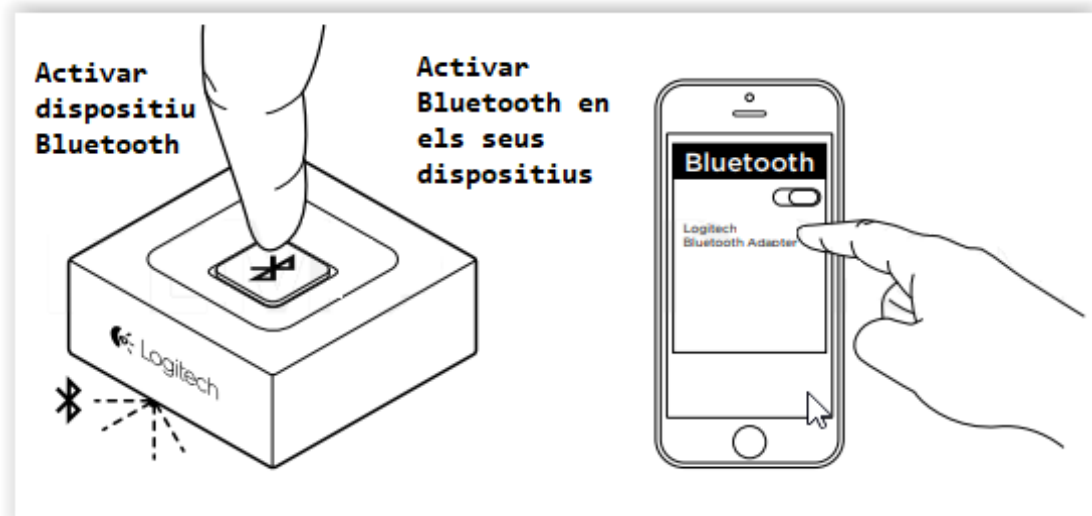

APARELLAR DISPOSITIUS

1/ Premi el botó d'aparellament Bluetooth en Logitech Bluetooth Àudio Adapter. S'iniciarà l'aparellament i el LED emetrà centellejos.

2/ Activi el *Bluetooth dels seus dispositius mòbils i busqui dispositius *Bluetooth.

3/ Veurà el dispositiu **“Logitech BT Adapter”** en la llista de dispositius. Seleccioni-ho i realitzi la connexió a aquest. “Logitech BT Adapter” mostrarà un estat connectat.

4/ El LED romandrà il·luminat en blau. Llavors podrà reproduir música de forma sense fil mitjançant el dispositiu d'àudio.

5/ Sense enviar so al nostre receptor; repeteixi els passos des del 3 al 5 amb cadascun dels dispositius mòbils que vulgui utilitzar.

Una vegada aparellats:

A/ Reprodueixi música en un dispositiu aparellat.

B/ Per a reproduir d'un altre dels dispositius aparellats, detingui la reproducció en els altres, i iniciï amb el dispositiu que desitgi.

El canvi entre dispositius pot trigar alguns segons.